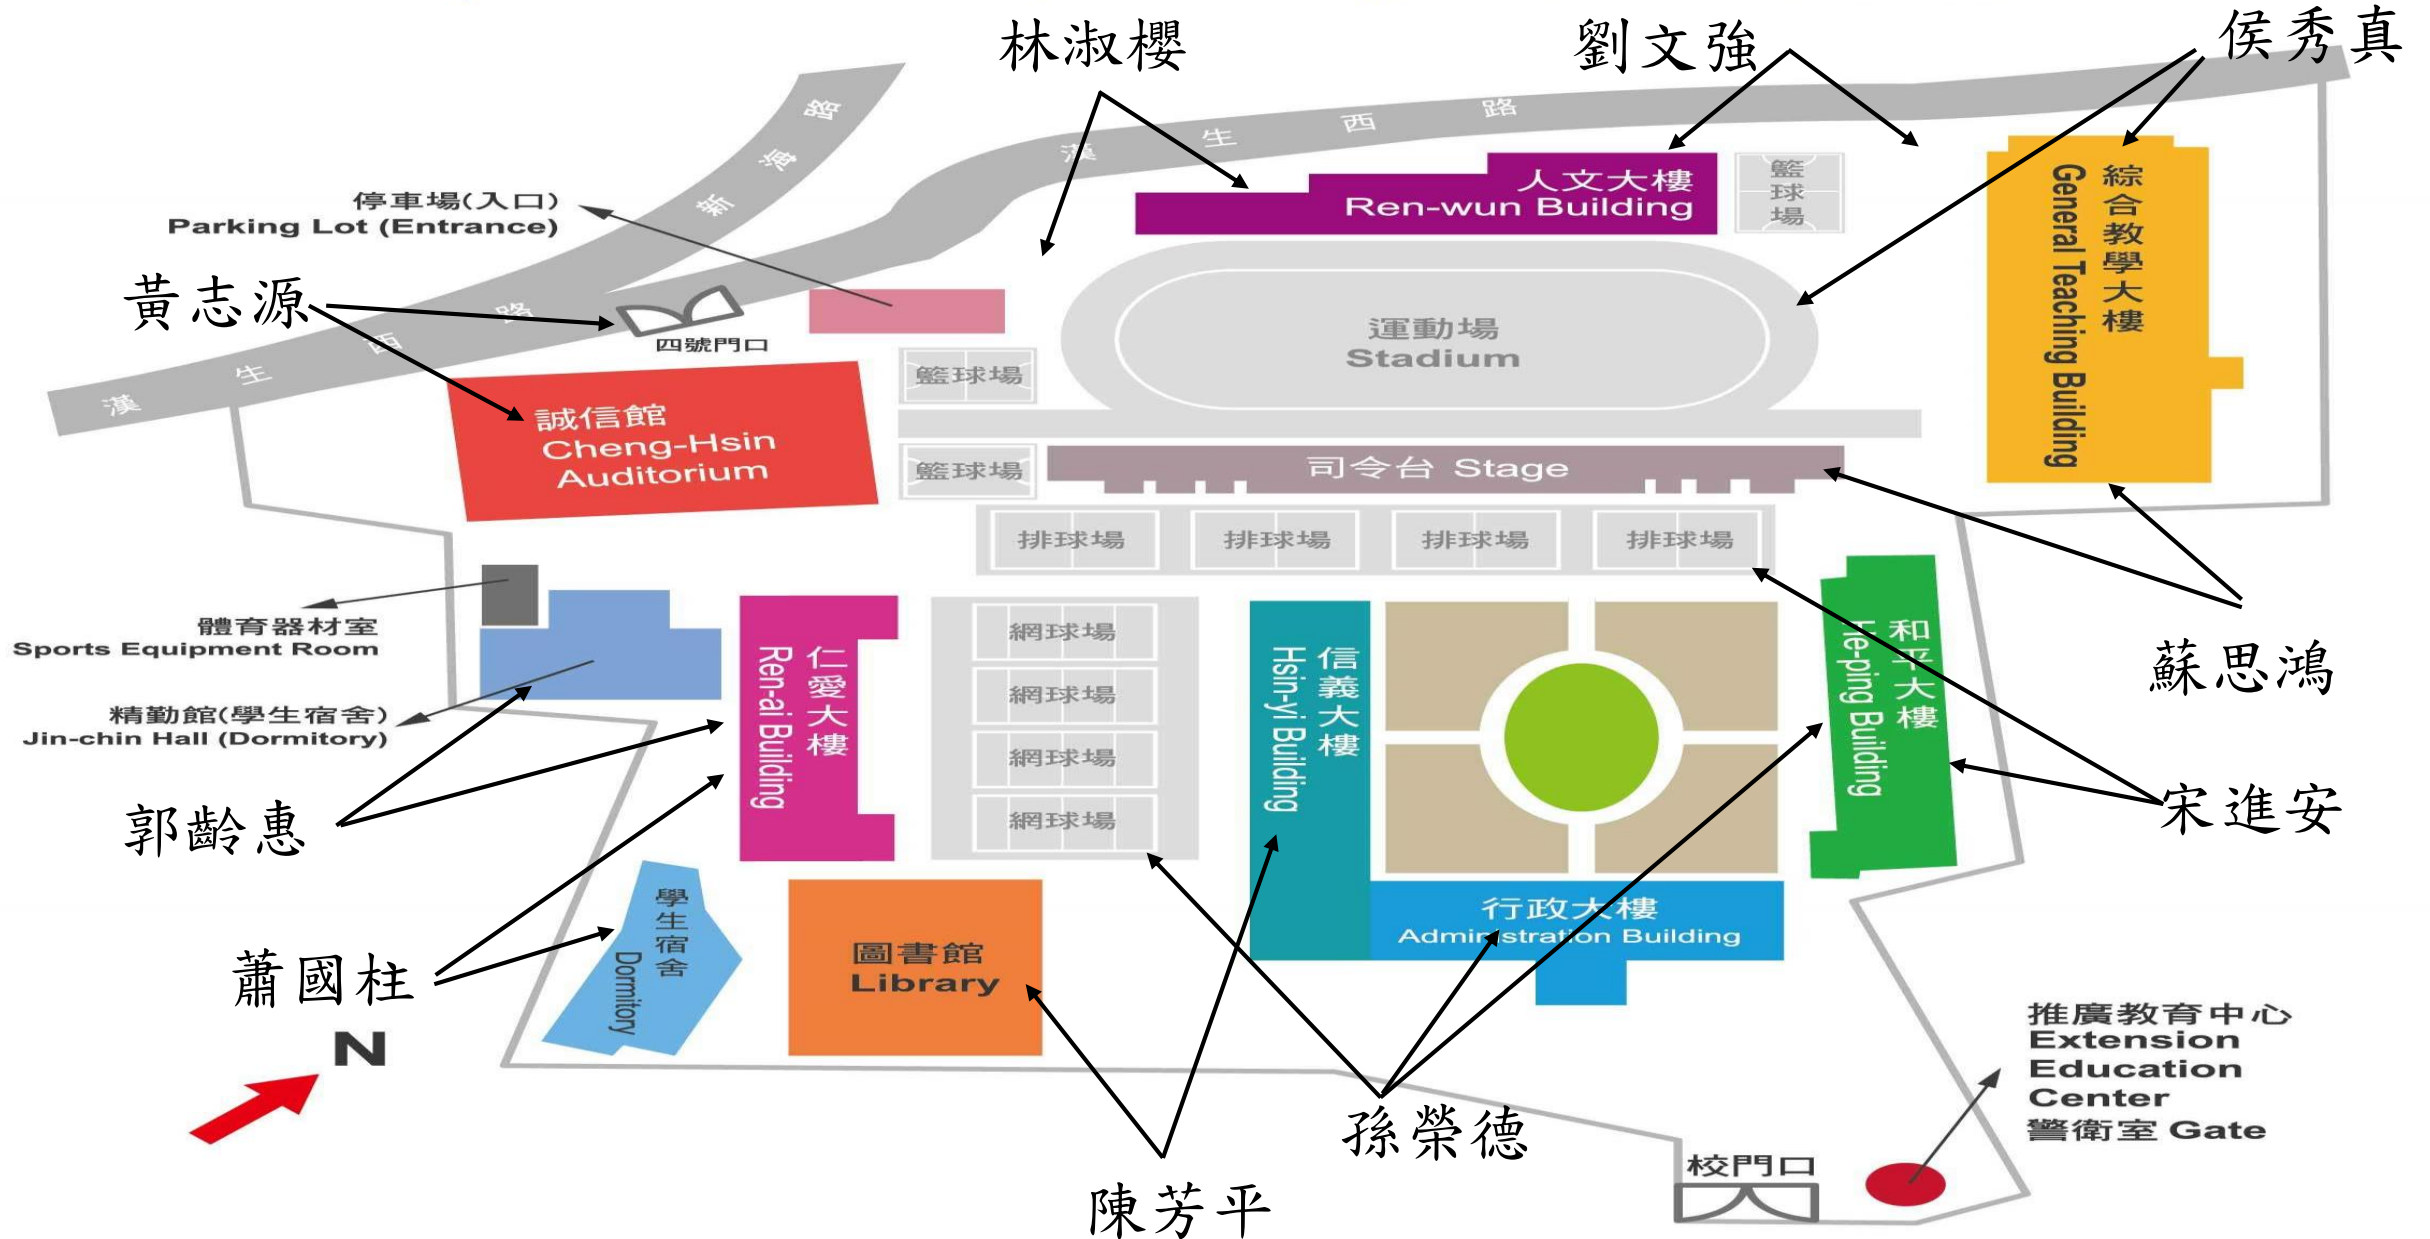

校園安全責任區巡查圖

負責區域說明

- 巡查路線、負責區域

依編組區分上、下午時段針對大樓頂樓、校園死角及吸菸區等實施巡查

每日下午1600-1700時所有同仁針對個人安全責任區實施巡查

- 1. 行政大樓、和平大樓（1-2樓）、網球場-孫榮德
- 2. 學生宿舍新宿、仁愛大樓（2-3樓）-蕭國柱
- 3. 精勤館(女宿)、仁愛大樓(後方-1樓)-郭齡惠
- 4. 誠信館、地下停車場(B2-B3及後門周遭)-黃志源
- 5. 人文大樓(1-4樓及籃球場周遭)-林淑櫻
- 6. 人文大樓(5-8樓)、側門(吸菸區)-劉文強
- 7. 綜合大樓(後方、B2-3樓)、運動場-侯秀真
- 8. 綜合大樓(4-8樓)、地下停車場(B1)-蘇思鴻
- 9. 排球場、和平大樓（3-5樓）-宋進安
- 10. 圖書館、信義大樓-陳芳平