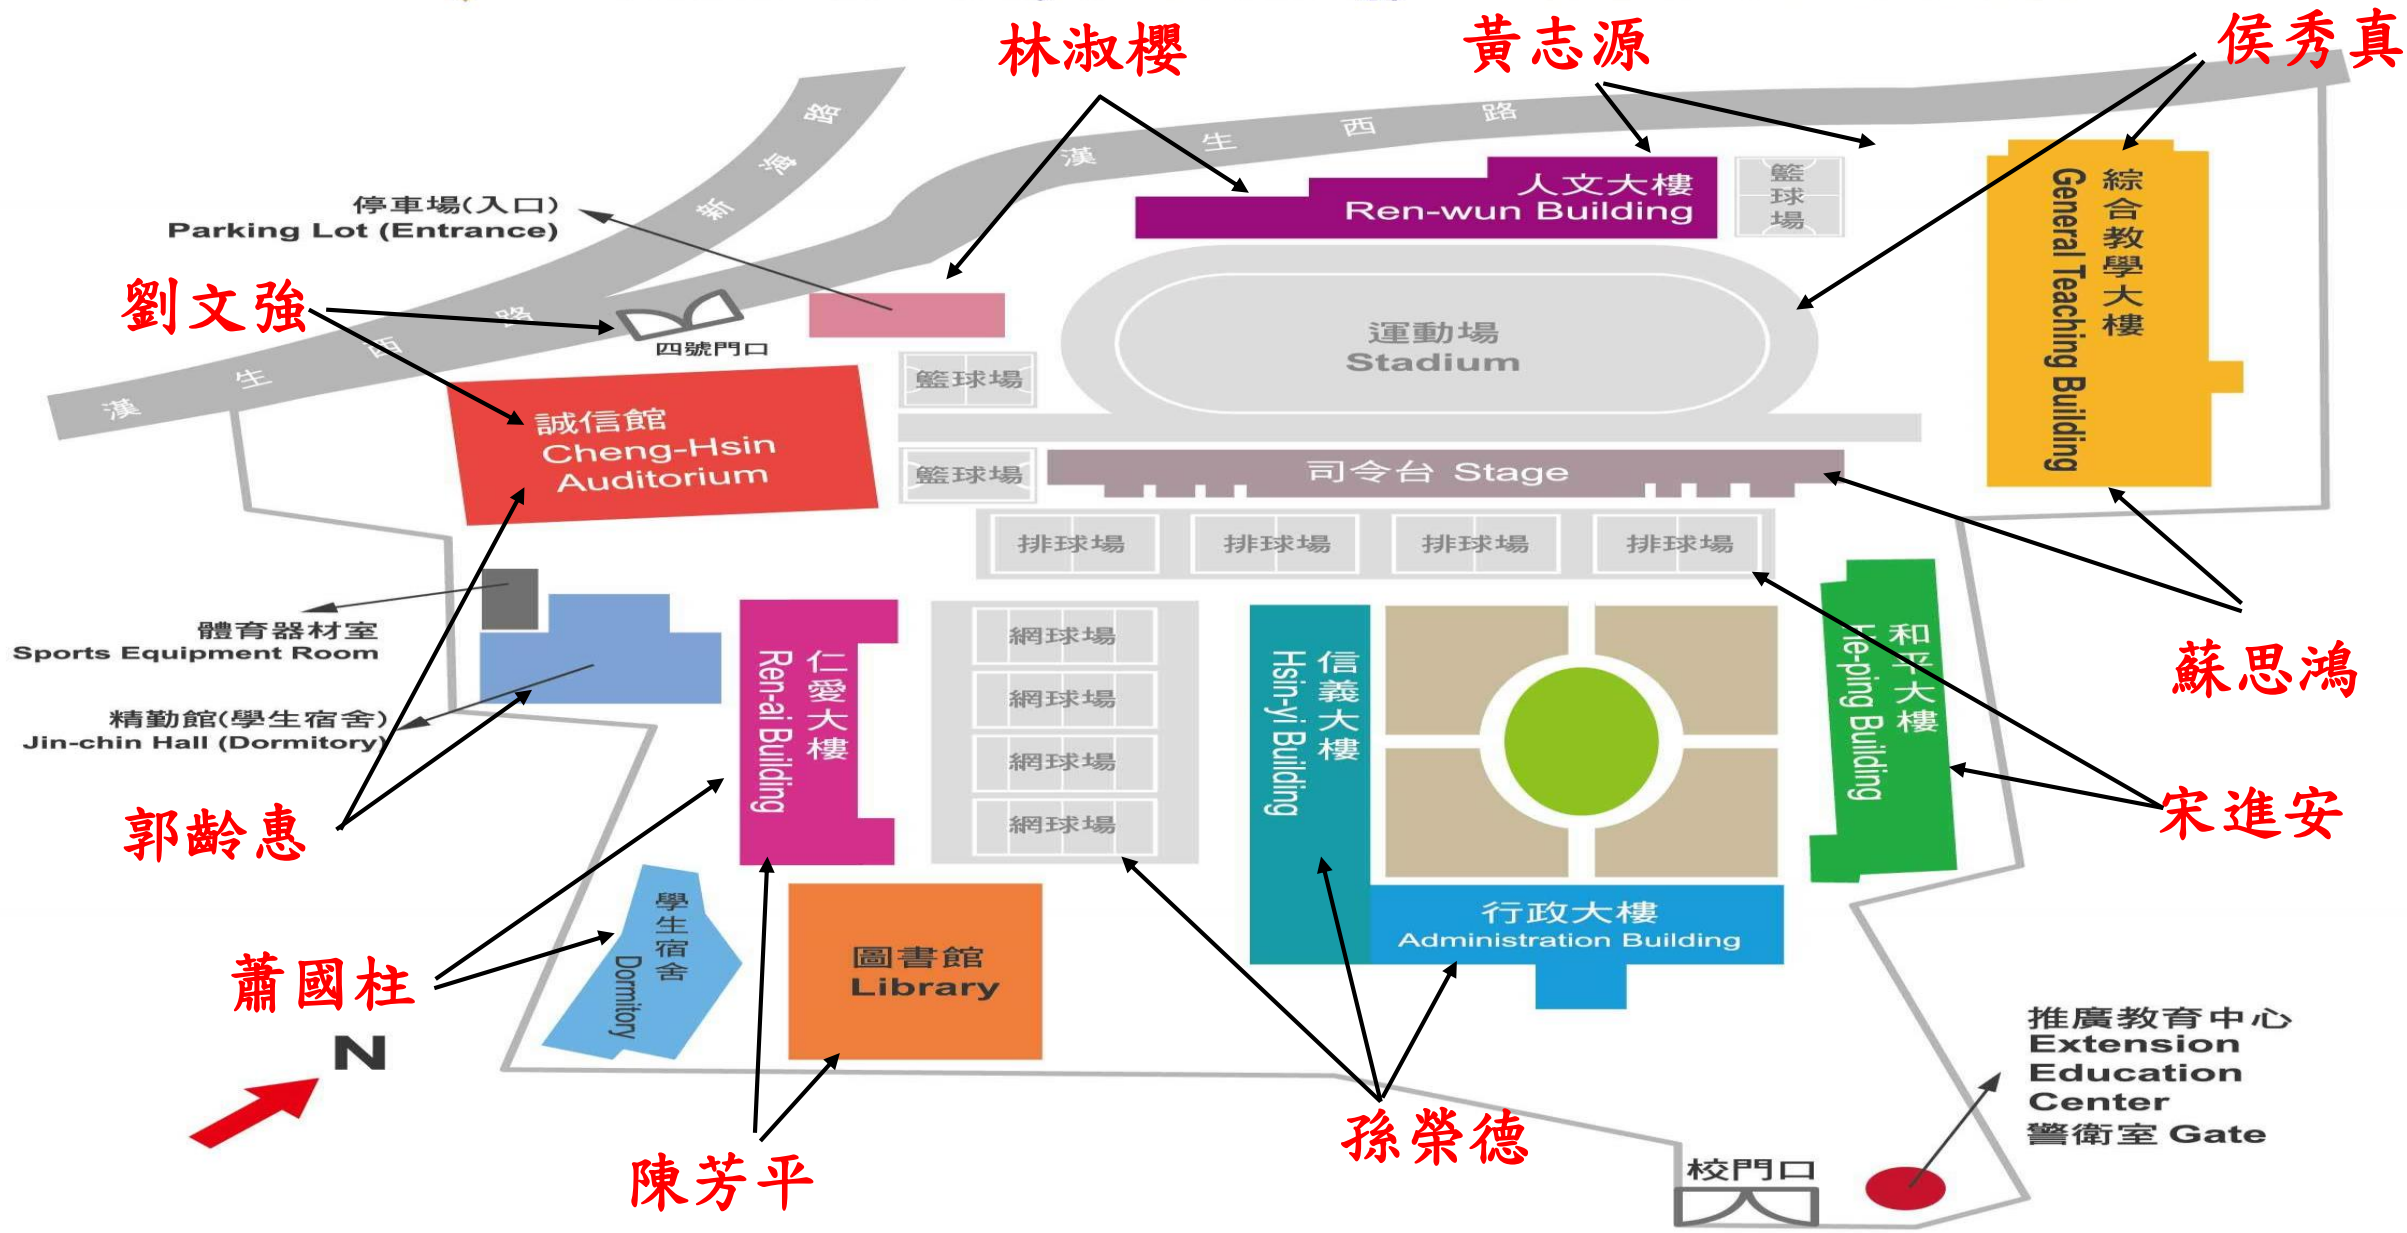

校園安全責任區巡查圖

負責區域說明

- 巡查路線、負責區域

依編組區分上、下午時段針對大樓頂樓、校園死角及吸菸區等實施巡查

每日下午1600-1700時所有同仁針對個人安全責任區實施巡查

- 1. 行政大樓、信義樓、網球場-孫榮德
- 2. 學生宿舍新宿(含後方)、仁愛大樓(2-3樓)-蕭國柱
- 3. 精勤館(女宿舍後方)、誠信館-郭齡惠
- 4. 誠信館、地下停車場(B2-B3及後門周遭)-劉文強
- 5. 人文大樓(1-4樓及後門周遭)含後方 -林淑櫻
- 6. 人文大樓(5-8樓及側門周遭)-黃志源
- 7. 綜合大樓(B2-3樓含後方)、運動場-侯秀真
- 8. 綜合大樓(4-8樓)、地下停車場(B1)-蘇思鴻
- 9. 排球場、和平大樓-宋進安
- 10. 圖書館、仁愛大樓(含後方)-陳芳平