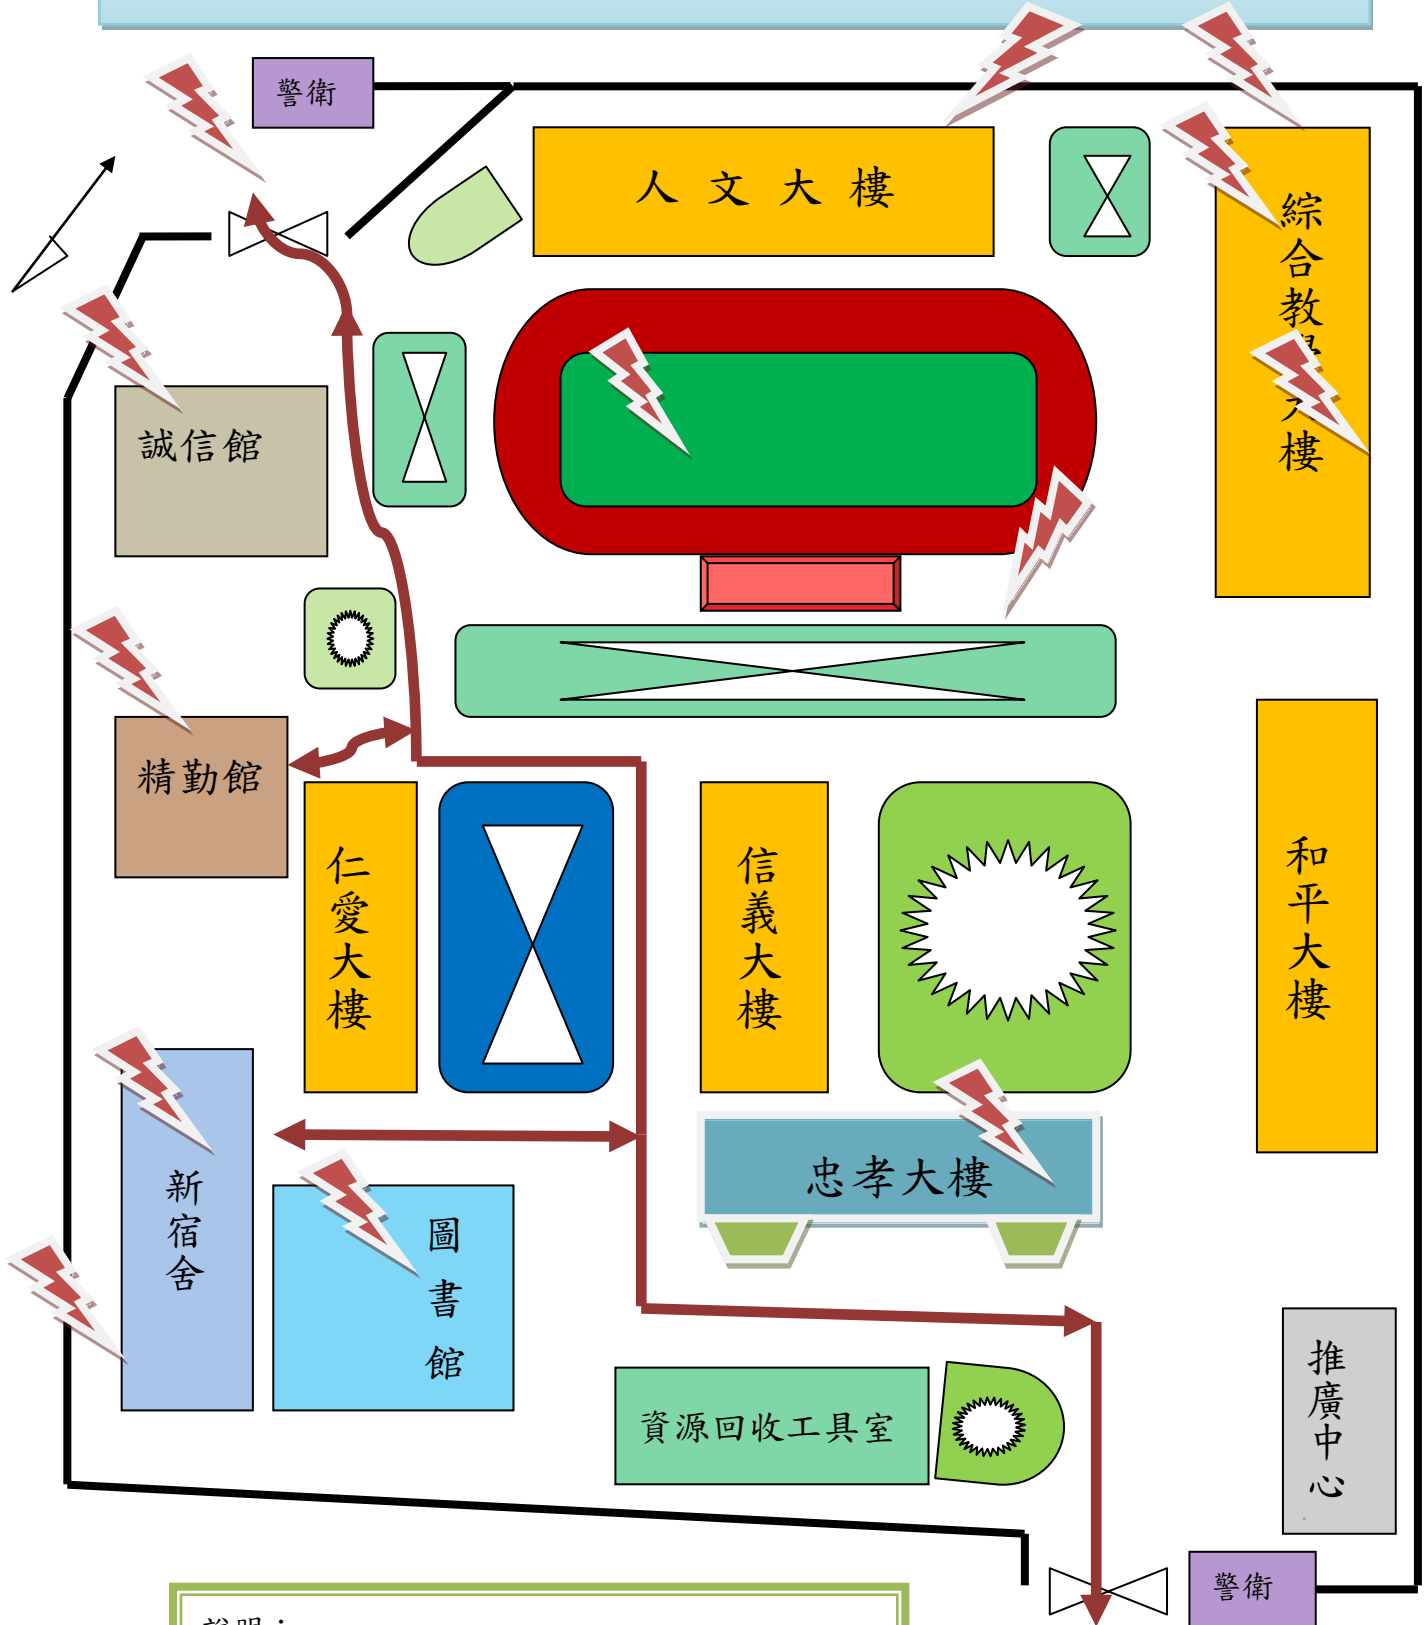

致理科技大學校園安全地圖暨安全路線圖

說明：

一、 夜間沿路加強燈光明亮區域。

二、 此區域陰暗角落為危險區域。